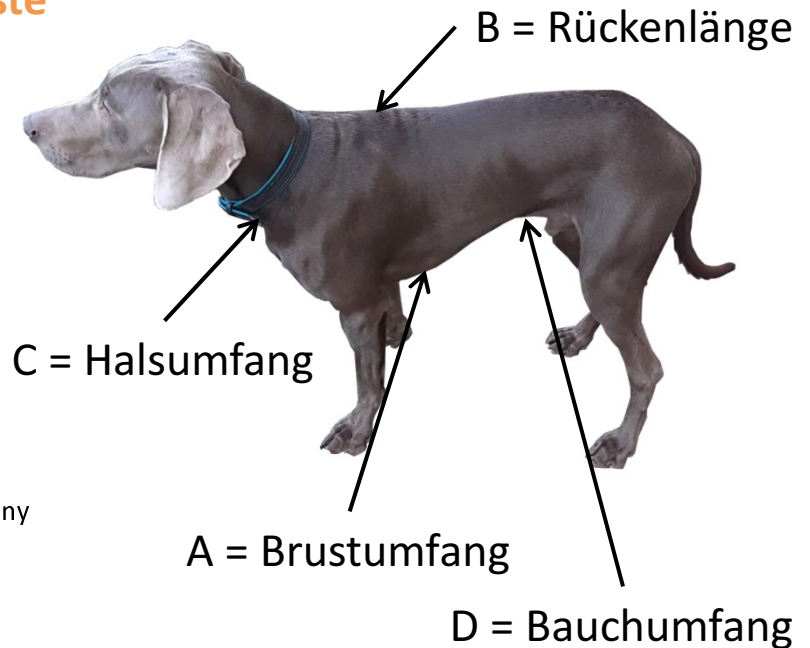

## Maßblatt Hunde-Schutzweste

(locker gemessen)

Hunde Vermessung/ -anpassung:

**Hundezentrum vom Hummelshof**

Am Aschenbach 7 • 98630 Römhild • Germany

Tel.: +49 170 2759495

info@vom-hummelshof.de

A	Brustumfang	_____ cm	an der stärksten Stelle
B	Rückenlänge	_____ cm	Rücken Halsansatz bis Mitte Keule
C	Halsumfang	_____ cm	an der stärksten Stelle
D	Bauchumfang	_____ cm	locker am Bauchumfang

### Anhaltspunkte

Größen	A	B	C	D	Hunderasse
S (A)	53-56	32	28-31	47-50	Terrier, Jack Russel
M (B)	53-56	31	36-38	49-52	Dackel
L (UM)	60-64	48	33-37	48-51	Heideterrier
XL (UL)	67-69	48	35-38	56-59	Beagle
2XL (UXL)	70-74	50	38-42	61-65	DT. Wachtel, Bracke
3XL (C)	74-78	50	40-43	62-66	BGS, Münsterländer
4XL (D)	77-80	50	42-45	65-68	Magyar Vizlar
5XL (E)	79-82	54	43-46	67-70	Weimaraner, Malinois
6XL (F)	83-87	56	44-47	69-72	Drahthaar, Deutscher Schäferhund
7XL (G)	88-92	56	46-49	70-73	Kurzhaar, Rottweiler